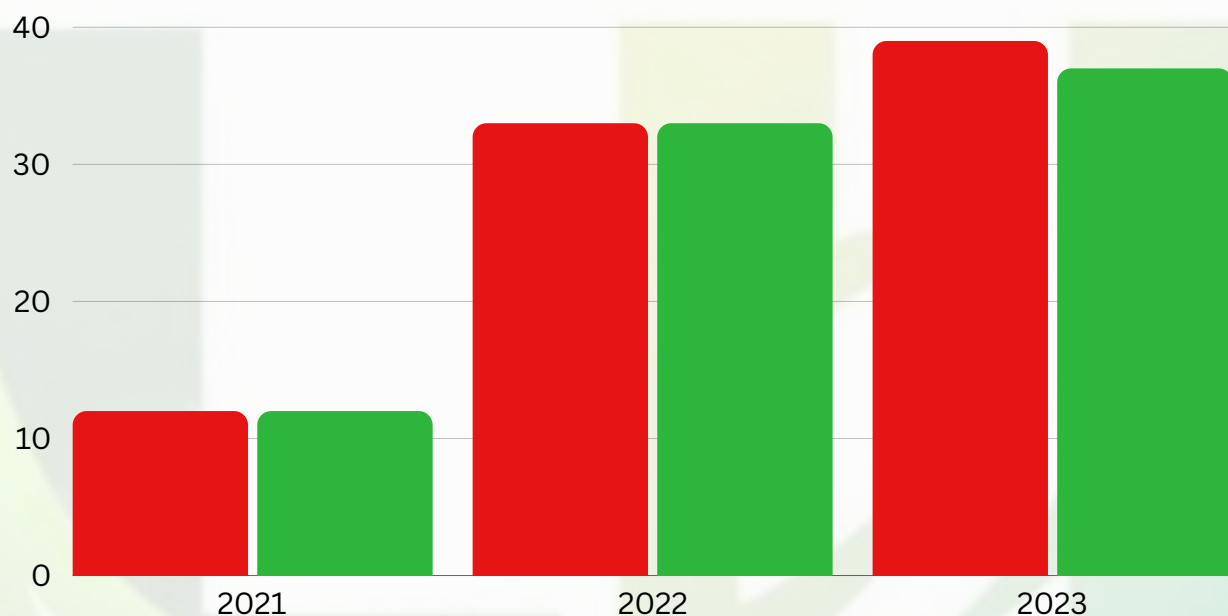

2021
↓
Jumlah Pengaduan : 12
Jumlah Terselesaikan : 12

2022
↓
Jumlah Pengaduan : 33
Jumlah Terselesaikan : 33

2023
↓
Jumlah Pengaduan : 39
Jumlah Terselesaikan : 37
Dlm Proses Penyelesaian : 2

INDRAMAYU Bermartabat